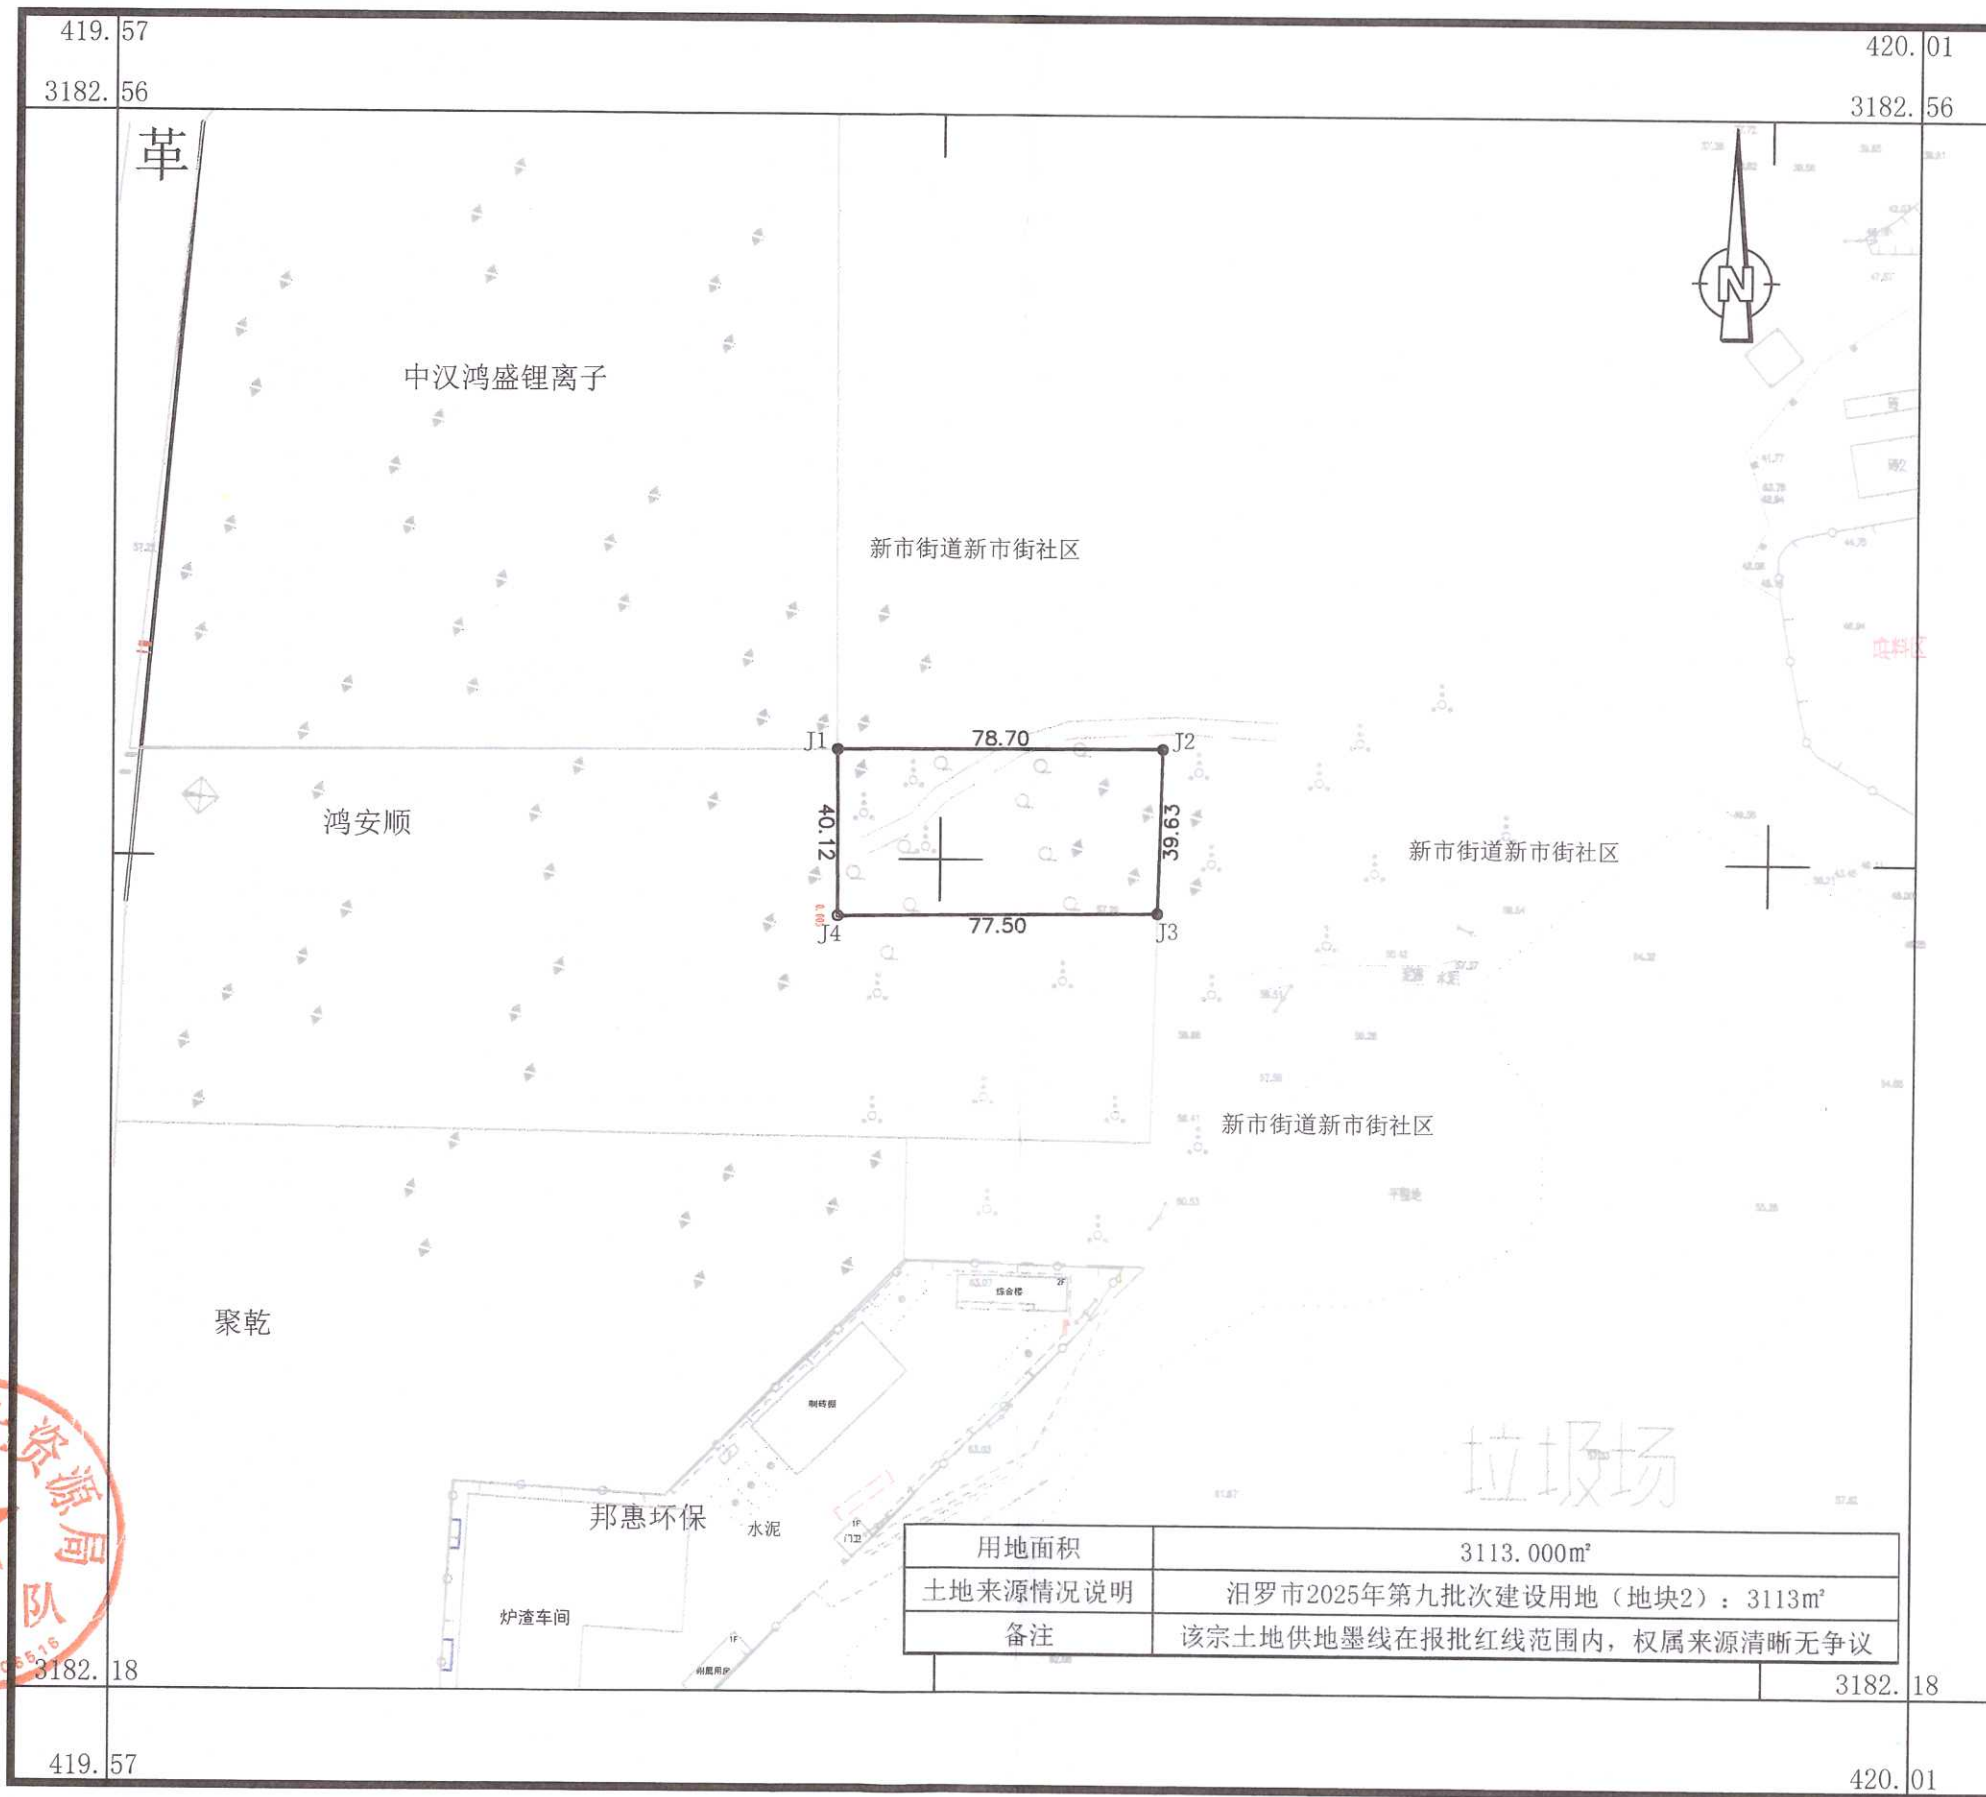

宗地图

3182.182-419.570

汨罗市国土资源局测绘队
43060005516

2000国家大地坐标系
1985年高程基准，等高距为1米
2017年图式
2026年4月

1:2000

测量员: 杨新
绘图员: 李丹
检查员: 李波波